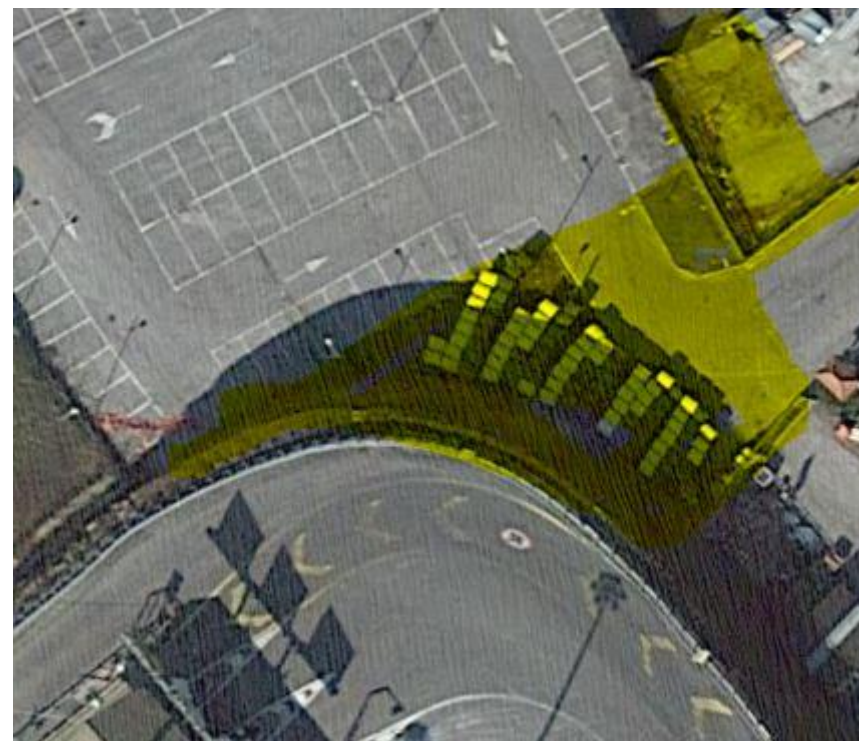

ELENCO DELLE AREE ADIBITE AD INTERVENTI OGGETTO DI BARATTO AMMINISTRATIVO

Regolamento Comunale sul baratto amministrativo approvato con delibera di consiglio n. ___ del _____

<p>Piazza Italia</p>	<p>Intera area</p>	<p>Pulizia strada e cambio sacchetti</p>	 An aerial satellite photograph of a town in Millesimo, Italy. The town is characterized by dense, terracotta-roofed buildings. A red location pin is placed on a street labeled 'Piazza Italia'. Another purple location pin is visible on the left side, labeled 'Monumentale della Gaietta'. The town is situated near a river or stream at the bottom. The text 'Comune di Millesimo' is visible in the top left corner of the map area.
----------------------	--------------------	--	--

Viale Mameli

Area
magazzino
Comunale

Pulizia delle aiuole
e dell'area
(taglio erba)

Via Delfino

marciapiedi

Pulizia
marciapiedi e
diserbo ove
necessario

Via Trento e Trieste

marciapiedi

Pulizia marciapiedi e
diserbo ove
necessario

<p>Passeggiata</p>	<p>Via E. del Carretto</p>	<p>pulizia mantenimento decoro</p>	 <p>An aerial satellite-style photograph of a residential area. A road curves along a canal. A blue location pin is placed on the road with the text 'Villa Scarzella' next to it. The canal has a concrete or stone-lined bank on one side and a grassy bank on the other. There are several houses with brown roofs visible in the upper part of the image.</p>
--------------------	----------------------------	--	--

Via Marconi

Marciapiedi e
bordo strada

Pulizia e diserbo

Salita Castello e
vie limitrofe

Lungo strade

Pulizia e diserbo
lungo
strada

<p>Via del Portiolo zona alta</p>	<p>Da Via Partigiani a lottizzazione</p>	<p>Manutenzione del verde e mantenimento decoro</p>	
<p>Piazza Pertini</p>	<p>Area fregio SOAMS</p>	<p>Manutenzione del verde e mantenimento decoro</p>	