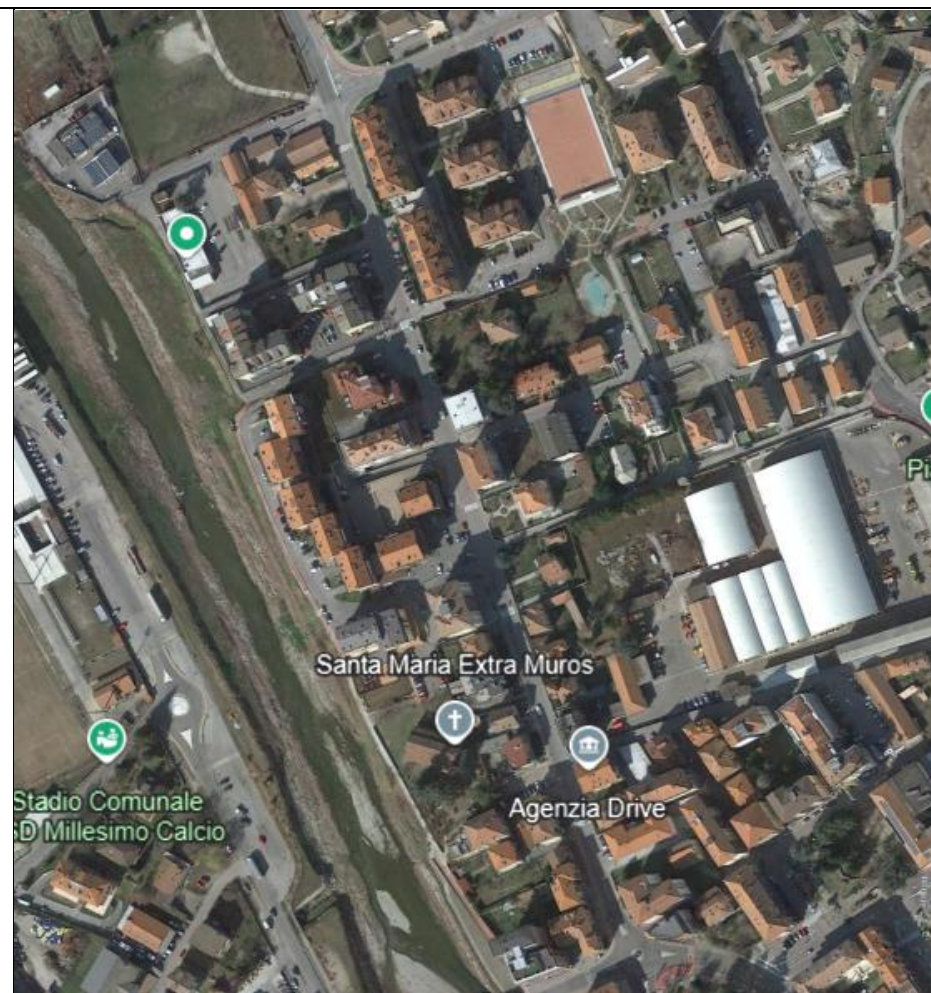

ELENCO DELLE AREE ADIBITE AD INTERVENTI OGGETTO DI BARATTO AMMINISTRATIVO

Regolamento Comunale sul baratto amministrativo approvato con delibera di consiglio n. ___ del _____

<p>Piazza Italia</p>	<p>Intera area</p>	<p>Pulizia strada e cambio sacchetti</p>	 An aerial satellite photograph of a town in Millesimo, Italy. The town is characterized by dense, terracotta-roofed buildings. A red location pin is placed on a street labeled 'Piazza Italia'. Another purple location pin is visible on the left side, labeled 'Monumentale della Gaietta'. The town is situated near a river or stream at the bottom. The text 'Comune di Millesimo' is visible in the top left corner of the map area.
----------------------	--------------------	--	--

Viale Mameli

Area
magazzino
Comunale

Pulizia delle aiuole
e dell'area
(taglio erba)

Via Delfino

marciapiedi

Pulizia
marciapiedi e
diserbo ove
necessario

Via Trento e Trieste

marciapiedi

Pulizia marciapiedi e
diserbo ove
necessario

<p>Passeggiata</p>	<p>Via E. del Carretto</p>	<p>pulizia mantenimento decoro</p>	 <p>An aerial satellite-style photograph of a residential area. A road curves along a canal. A blue location pin is placed on the road with the text 'Villa Scarzella' next to it. The canal has a concrete or stone-lined bank on one side and a grassy bank on the other. There are several houses with brown roofs visible in the upper part of the image.</p>
--------------------	----------------------------	--	--

Località Chiesa
Acquafredda

Località

Pulizia

<p>Via D'Annunzio</p>	<p>Marciapiedi</p>	<p>Pulizie e diserbo marciapiedi</p>	
-----------------------	--------------------	--	---

Via D'Annunzio

Marciapiedi

Pulizie e diserbo
marciapiedi