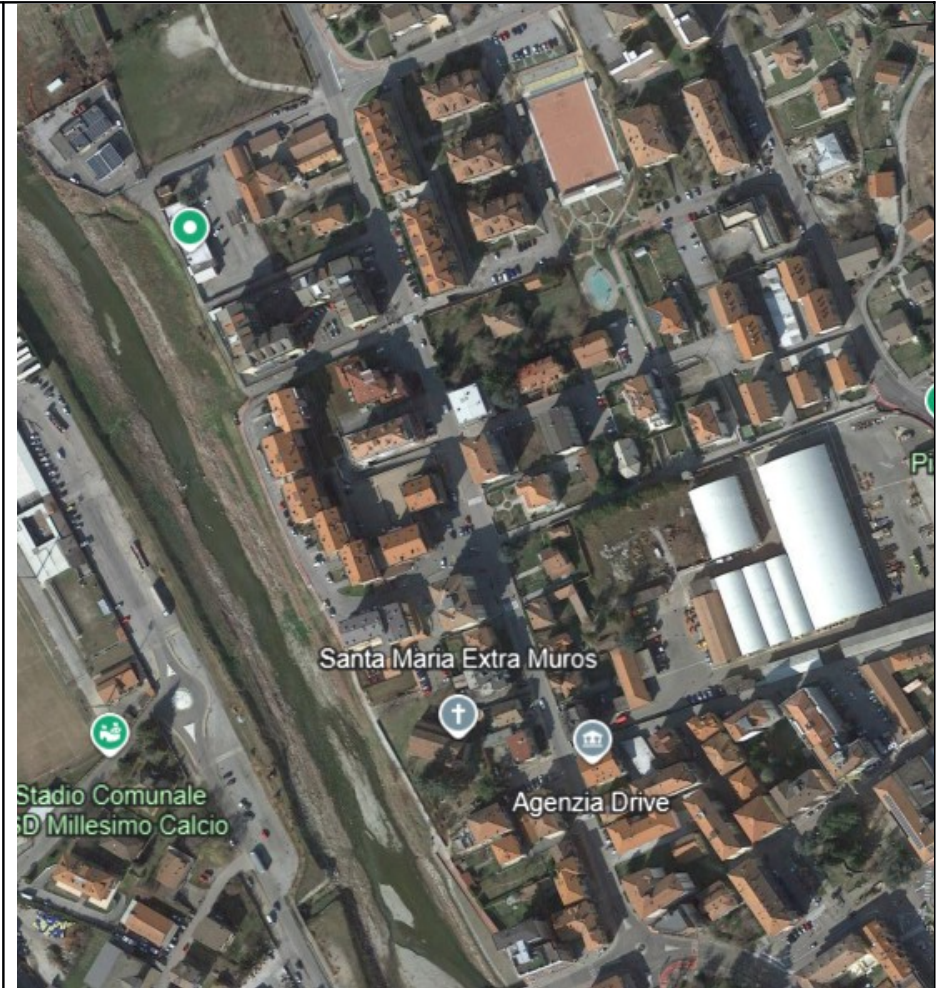

ELENCO DELLE AREE ADIBITE AD INTERVENTI OGGETTO DI BARATTO AMMINISTRATIVO

Regolamento Comunale sul baratto amministrativo approvato con delibera di consiglio n. 24 del 26/09/2024

<p>Piazza Italia</p>	<p>Intera area</p>	<p>Pulizia strada e cambio sacchetti</p>	
----------------------	--------------------	--	--

Via Delfino

marciapiedi

Pulizia
marciapiedi e
diserbo ove
necessario

Via Trento e
Trieste

marciapiedi

Pulizia marciapiedi
e diserbo ove
necessario

Passeggiata

Via E. del
Carretto

pulizia
mantenimento
decoro

Località Chiesa
Acquafredda

Località

Pulizia

Via
D'Annunzio

Marciapiedi

Pulizie e diserbo
marciapiedi

Via Marconi

Marciapiedi e
bordo strada

Pulizia e diserbo

Salita Castello e
vie limitrofe

Lungo strade

Pulizia e diserbo
lungo
strada

<p>Via del Portiolo zona alta</p>	<p>Da Via Partigiani a lottizzazio ne</p>	<p>Manutenzione del verde e mantenimento decoro</p>	
<p>Piazza Pertini</p>	<p>Area fregio SOAMS</p>	<p>Manutenzione del verde e mantenimento decoro</p>	