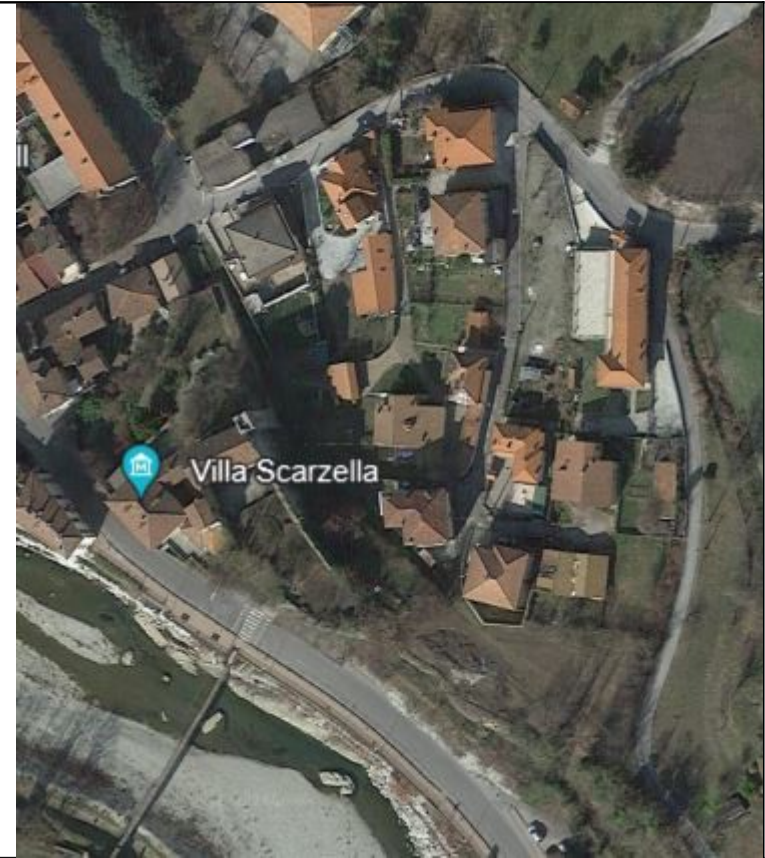

pulizia
mantenimento
decoro

Località Chiesa
Acquafredda

Località

Pulizia

Via
D'Annunzio

Marciapiedi

Pulizie e diserbo
marciapiedi

Via Marconi

Marciapiedi e
bordo strada

Pulizia e diserbo

Salita Castello e
vie limitrofe

Lungo strade

Pulizia e diserbo
lungo
strada

<p>Via del Portiolo zona alta</p>	<p>Da Via Partigiani a lottizzazio ne</p>	<p>Manutenzione del verde e mantenimento decoro</p>	
<p>Piazza Pertini</p>	<p>Area fregio SOAMS</p>	<p>Manutenzione del verde e mantenimento decoro</p>	

<p>Parco Pubblico</p>	<p>Giardini Santa Maria Extra Muros e passeggiata lungo Fiume</p>	<p>Manutenzione del verde e mantenimento decoro</p>	 An aerial photograph showing a residential area with orange-tiled roofs and a river or canal on the left. A blue location pin with a white cross is placed on a green area near the water. The text "Santa Maria Extra Muros" is overlaid at the top of the image.
<p>Parco pubblico</p>	<p>Parco dei Piani</p>	<p>Manutenzione del verde e mantenimento decoro</p>	 An aerial photograph of a park area. In the center, there is a circular swimming pool with light blue water. Surrounding the pool are green lawns, trees, and paved walkways. Residential buildings with orange roofs are visible in the background.